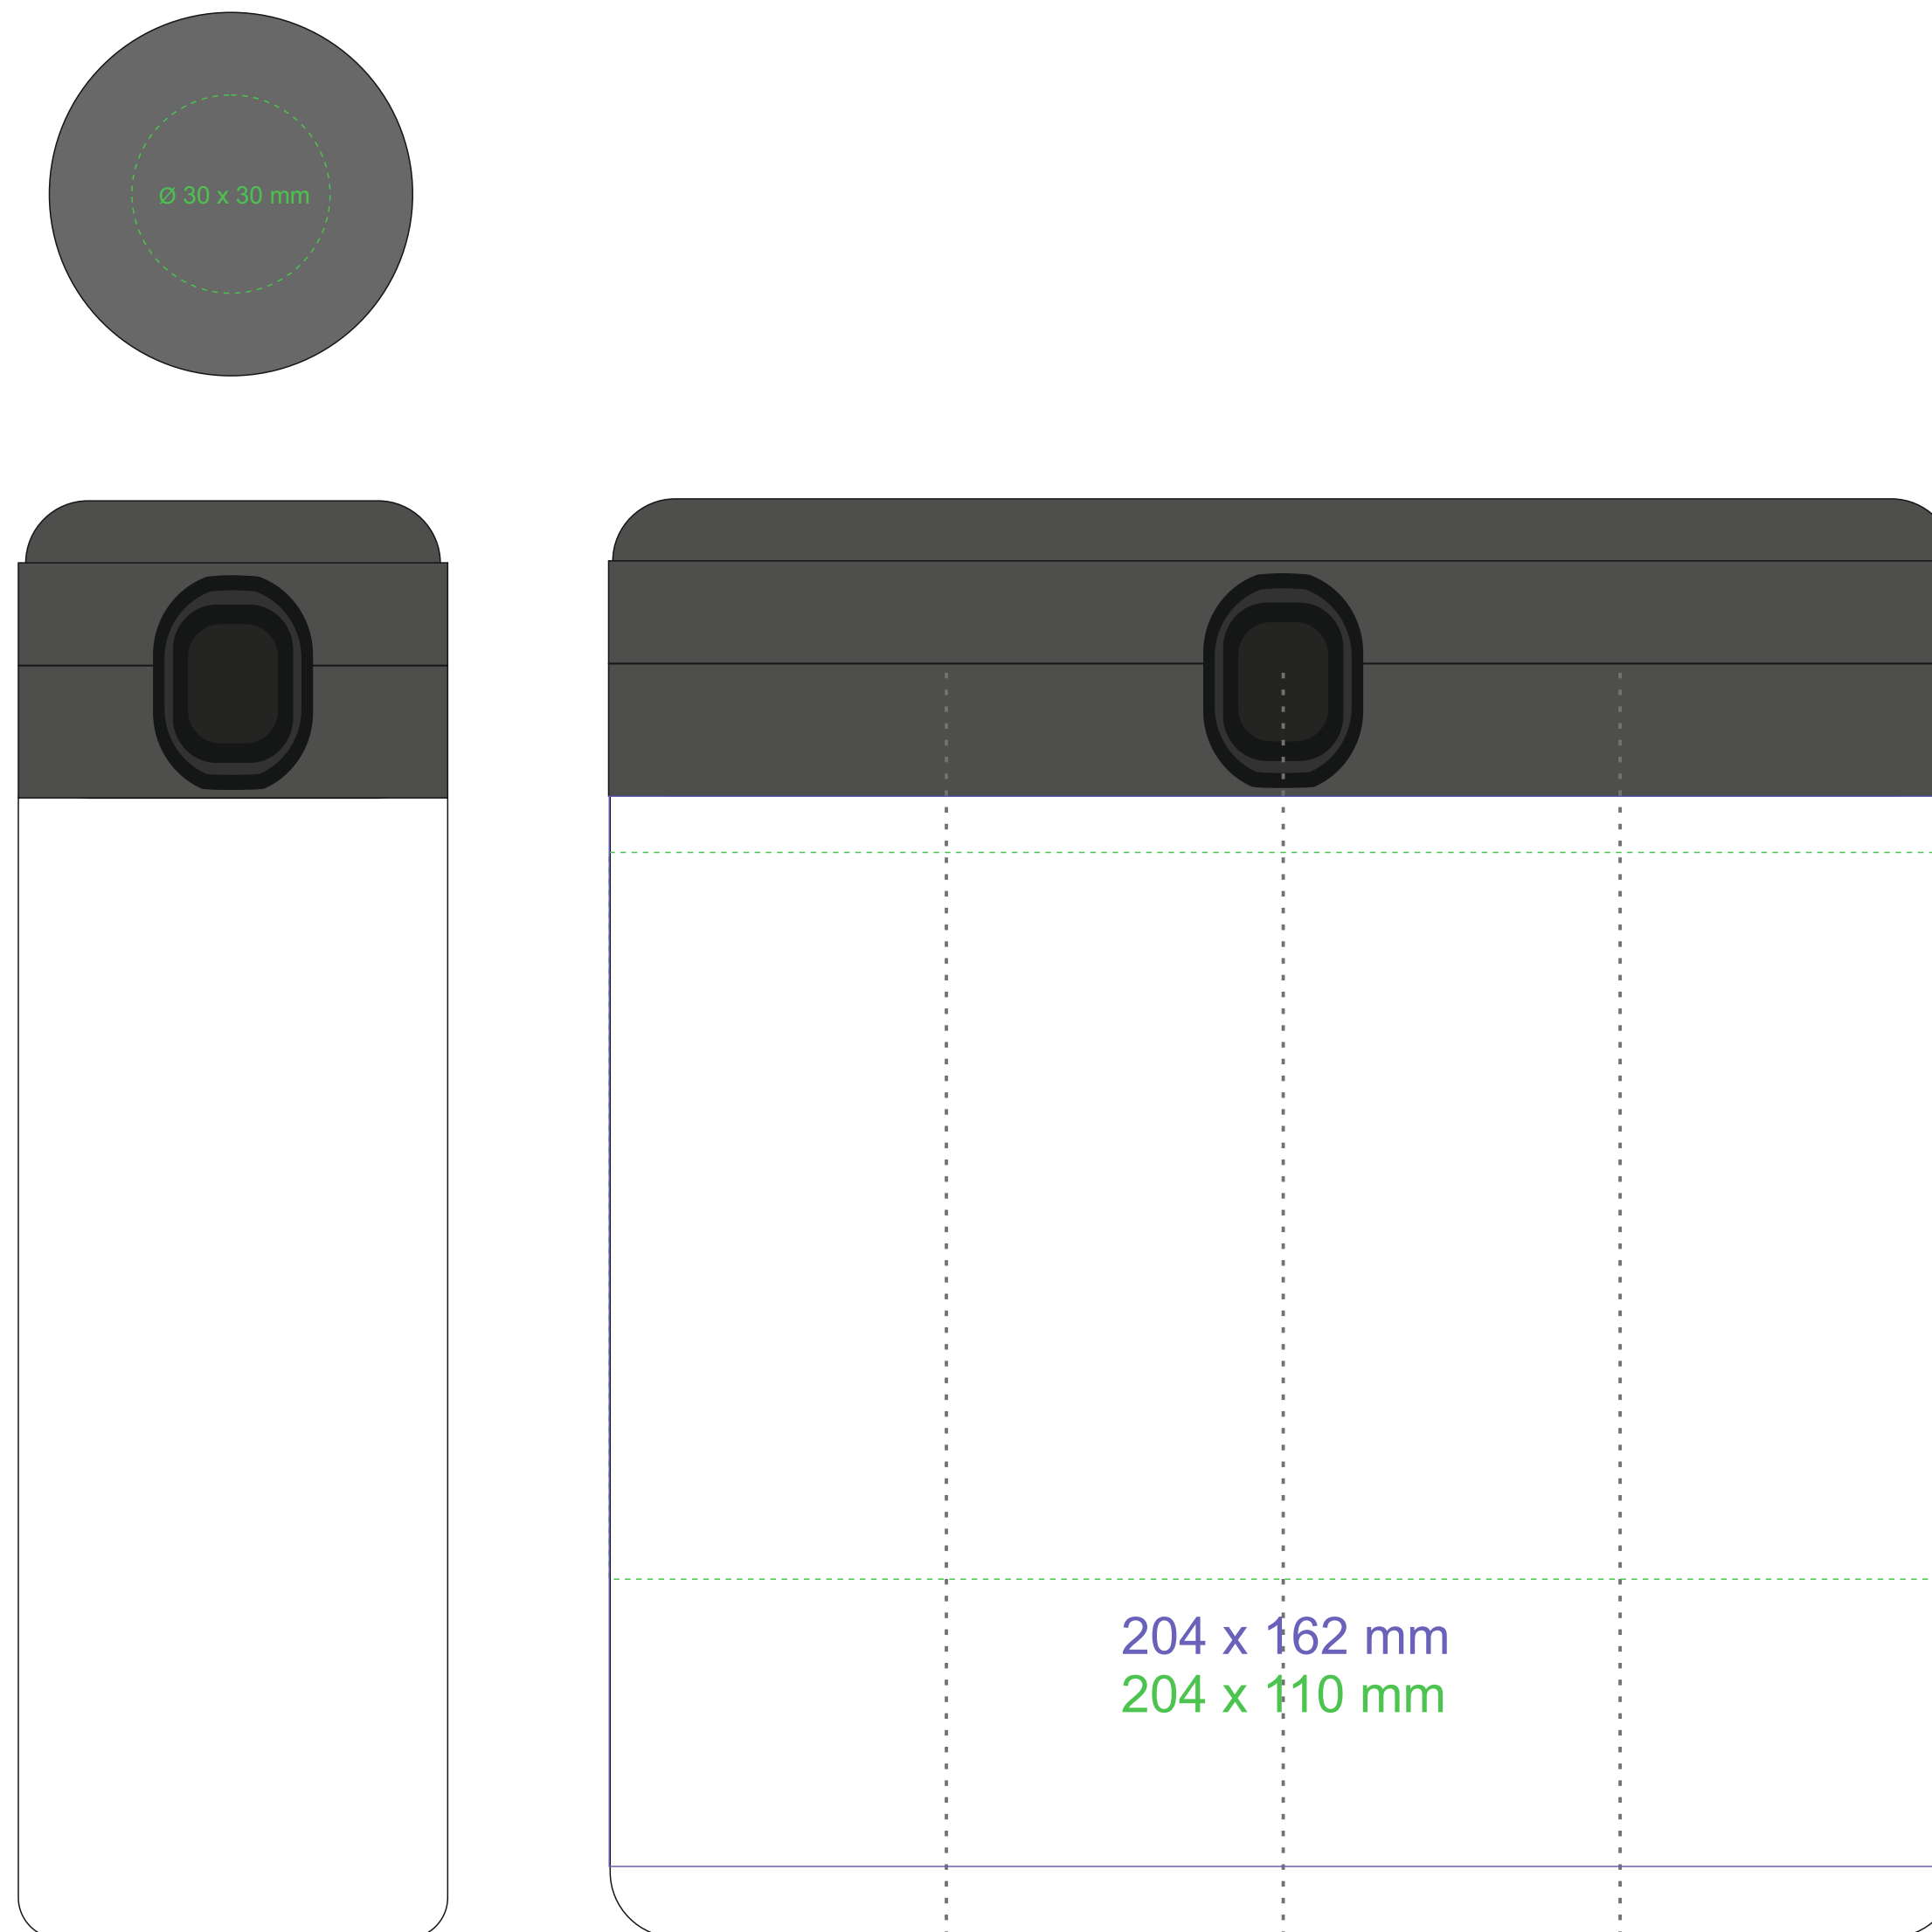

M478 Orion

440 ml / h: 217 mm / Ø 76 mm / Ø 65 mm

DRINK & GO Galaxy collection

[Jak przygotować projekt do druku >](#)

Legenda

*W przypadku projektów wybiegających poza standardową powierzchnię nadruku prosimy o kontakt z działem handlowym.

— Powierzchnia nadruku B
- - - Powierzchnia graweru